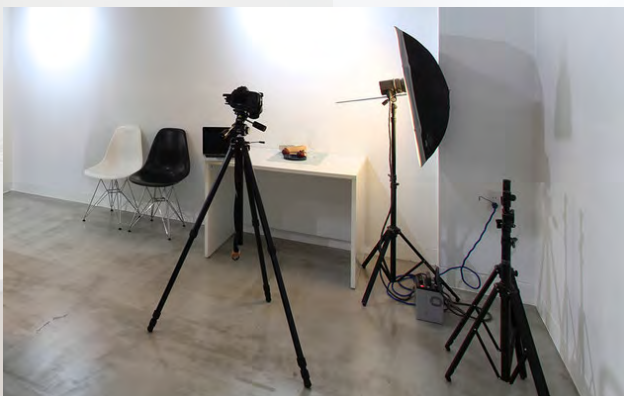

プロユースのキッチン

スタイリッシュなオープンキッチンを完備

調理がしやすいオープンキッチンを完備。キッチンの周りには十分なスペースがあるので、料理教室を開催したり、機材を設置してお料理風景を撮影するのにも最適です。自由に使用可能な冷蔵庫も設備しているので、食材なども安心してお持ちください。内装は白色のとてもシンプルな作りで、白壁や窓背景など様々な撮影が可能。撮影機材のレンタルも行っているの
で、ぜひお気軽にご利用ください。

レンタル スタジオ

料理撮影はもちろんハウススタジオとして様々なシーンに対応

オープンキッチン

ガスコンロ3基とIHヒーター2基の合計5基の熱源があります。

オープン

調理の幅が広がる電子レンジ機能付きのオープンを設置。

展示スペース

併設されているショールームの素敵な器をご利用可能です。

ダイニングテーブル

試食会や、テーブルコーディネートをして雰囲気のある撮影も可能です。

撮影機材無料レンタル

●ライティング一式

コメントストロボCB2400 1台

25ヘッド 2灯

白アンブレラ 2本

●ライトスタンド