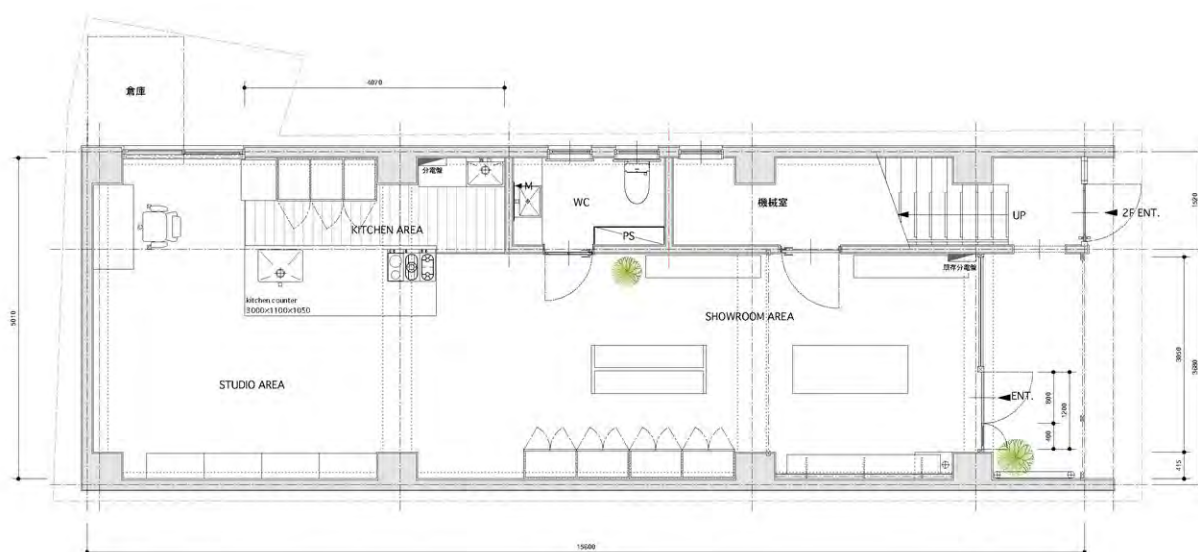

レンタル スタジオ

料理撮影はもちろんハウススタジオとして様々なシーンに対応

オープンキッチン

ガスコンロ3基とIHヒーター2基の合計5基の熱源があります。

オープン

調理の幅が広がる電子レンジ機能付きのオープンを設置。

展示スペース

併設されているショールームの素敵な器をご利用可能です。