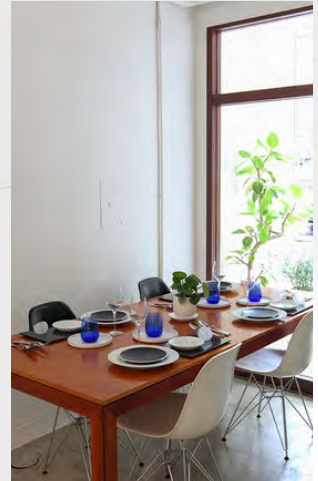

プロユースのキッチン

スタイリッシュなオープンキッチンを完備

調理がしやすいオープンキッチンを完備。キッチンの周りには十分なスペースがあるので、料理教室を開催したり、機材を設置してお料理風景を撮影するのにも最適です。自由に使用可能な冷蔵庫も設備しているので、食材なども安心してお持ちください。内装は白色のとてもシンプルな作りで、白壁や窓背景など様々な撮影が可能。撮影機材のレンタルも行っているの
で、ぜひお気軽にご利用ください。

レンタル スタジオ

料理撮影はもちろんハウススタジオとして様々なシーンに対応

オープンキッチン

ガスコンロ3基とIHヒーター2基の合計5基の熱源があります。

オープン

調理の幅が広がる電子レンジ機能付きのオープンを設置。

展示スペース

併設されているショールームの素敵な器をご利用可能です。

ダイニングテーブル

試食会や、テーブルコーディネートをして雰囲気のある撮影も可能です。

撮影機材無料レンタル

●ライティング一式

コメントストロボCB2400 1台

25ヘッド 2灯

白アンブレラ 2本

●ライトスタンド